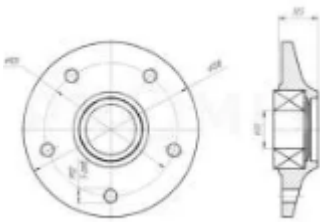

Ступица 420832

Ступица диска в сборе, Vaderstad. Диаметр наружный (по фланцу) - 140 мм, ширина - 35 мм, межцентровой диаметр - 104 мм. Количество отверстий крепления диска - 5 x M12x1,5. Ступица в сборе крепления диска сошника посевных агрегатов Vaderstad к стойке. Применяется в посевных агрегатах Vaderstad для крепления рабочих органов сошника (дисков) к стойке и обеспечения вращения рабочего органа в процессе движения агрегата в рабочем положении. Для обеспечения максимально возможной долговечности корпус ступицы изготовлен из заготовки, полученной методом пластической деформации металла (штамповкой). Требуемые геометрические размеры обеспечиваются механической обработкой на высокоточном оборудовании